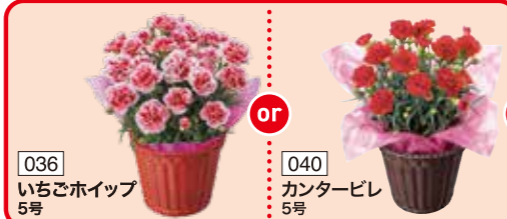

003 **限定650鉢**   
カーネーション  
スカイビュー 5号  
**3,280円** 本 (税込3,608円)  
サイズ(約):高さ32cm×幅15cm

005 **限定350鉢**   
カーネーション  
カンタービレ 5号  
**2,980円** 本 (税込3,278円)  
サイズ(約):高さ32cm×幅15cm

004 **限定850鉢**   
カーネーション  
ゆきかなで 5号  
**3,280円** 本 (税込3,608円)  
サイズ(約):高さ32cm×幅15cm

ポリウムいっぱい  
6号サイズ  
006 **限定60鉢**   
カーネーション  
いちごホイップ 6号  
**5,980円** 本 (税込6,578円)  
サイズ(約):高さ32cm×幅18cm  
※006はカステラセットの対象外です

ご予約締切日 **4/27日**まで

セット価格 **4,180円** 本 (税込4,598円) 

※カーネーション単品の限定数に達した場合、受付を終了とさせていただきます。

選べるカーネーションの  
**鉢植えとカステラのセット**

※036・040は早割対象商品の為、nanacoポイントプレゼント対象外となります。

ご予約締切日 **4/27日**まで

セット価格 **4,480円** 本 (税込4,928円) 

※カーネーション単品の限定数に達した場合、受付を終了とさせていただきます。

華やかなボリュームがあり存在感抜群！

## あじさい

※あじさいは花色に変化がある場合がございます。  
予めご了承ください  
※花色の濃淡は商品により違いが出る場合がございます

花色の変化が楽しめる

New  
ご予約特典  
nanaco  
ポイント  
200円分  
プレゼント

009 限定150鉢  
あじさい  
レモンキス ピンク5号  
3,980円本 (税込4,378円)  
サイズ(約):高さ40cm×幅15cm

New