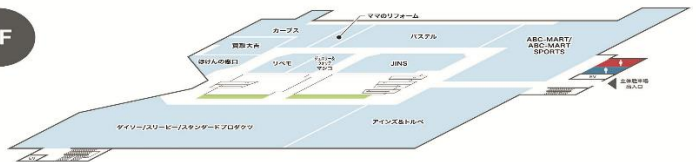

3F: 服飾・コスメ・雑貨ゾーン

PARK de みつける

3F