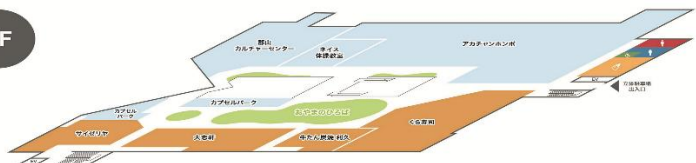

◆イベントの開催

正面入口のスペースでは週末を中心に、お子様から大人の方までお楽しみいただけるイベントを開催いたします。

【フロアマップとテナント紹介】

4F: キッズ・カルチャー・飲食ゾーン

PARK de あそぶ

4F

3F: 服飾・コスメ・雑貨ゾーン

PARK de みつける