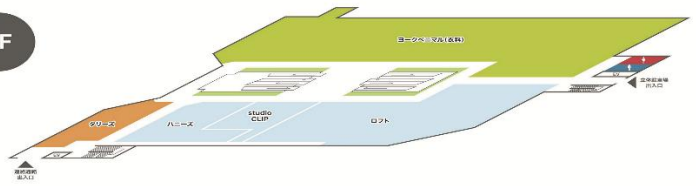

2F: アパレル・雑貨・カフェゾーン

PARK de なごむ

2F