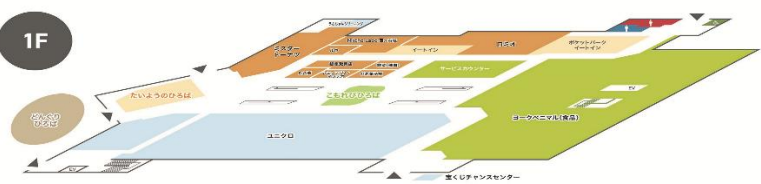

◆イベントの開催

正面入口のスペースでは週末を中心に、お子様から大人の方までお楽しみいただけるイベントを開催いたします。

【フロアマップとテナント紹介】

4F: キッズ・カルチャー・飲食ゾーン

PARK de あそぶ

4F

3F: 服飾・コスメ・雑貨ゾーン

PARK de みつける

3F

2F: アパレル・雑貨・カフェゾーン

PARK de なごむ

2F

1F: 食品・アパレルゾーン

PARK de たべる

1F

【各店の営業時間】