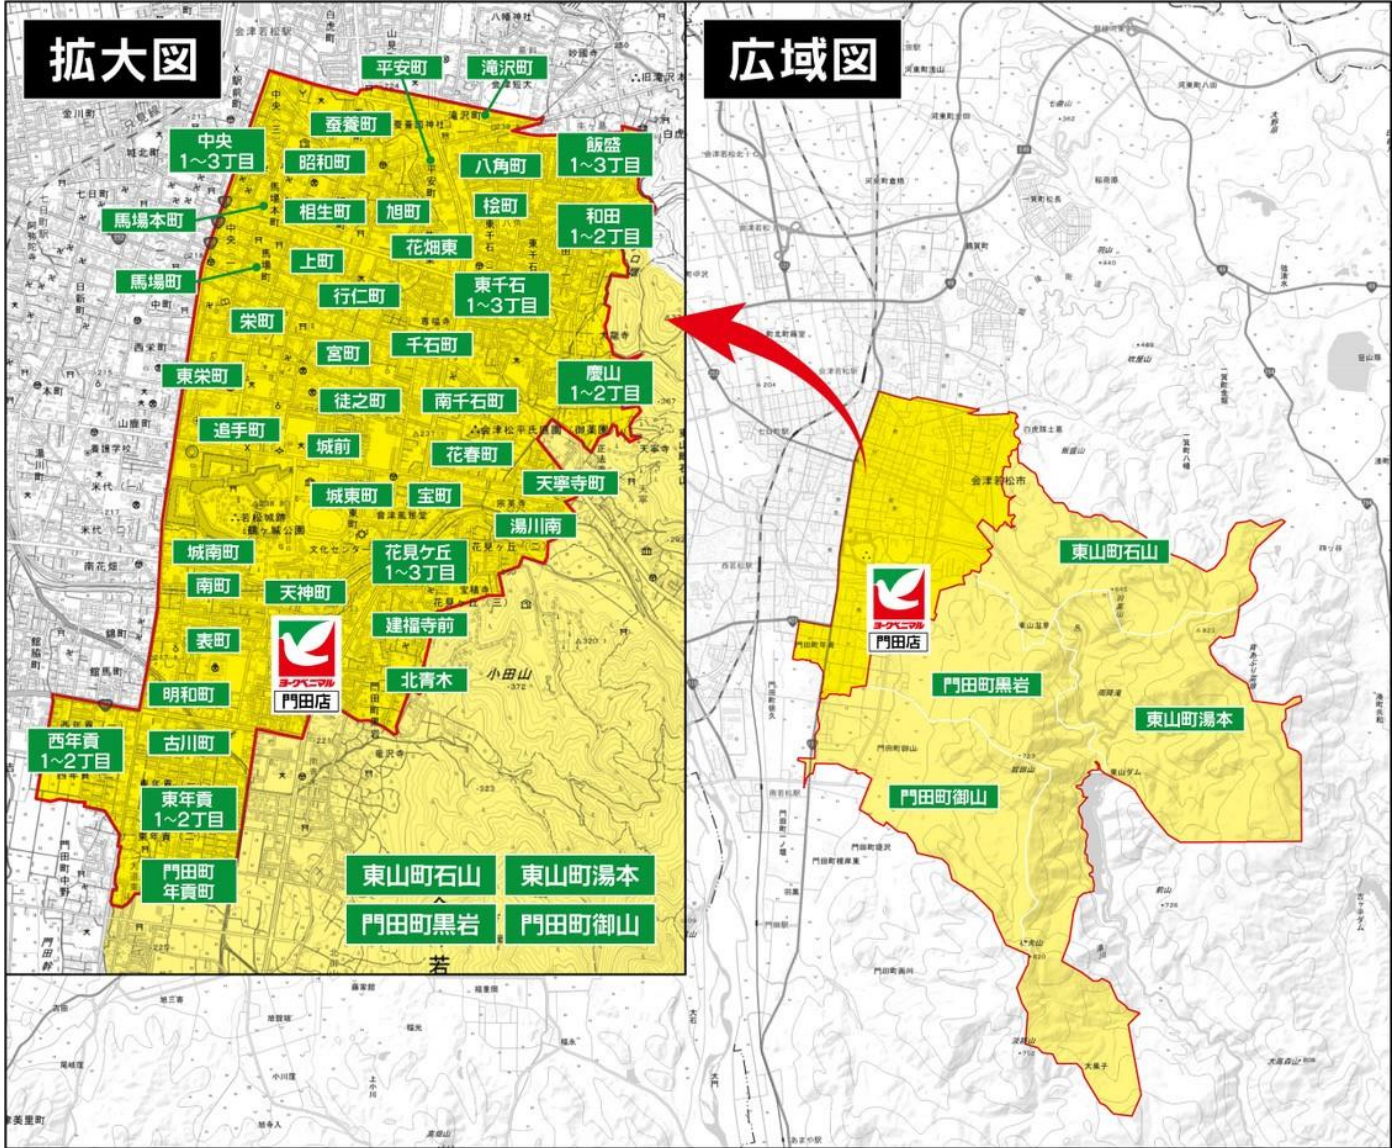

## ～食卓をより楽しく豊かに便利に～ 門田店 電話注文宅配サービス「電話で宅配」開始のお知らせ

株式会社ヨークベニマル(本社:福島県郡山市)は、福島県会津若松市の門田店にて、「電話で宅配」(電話注文宅配サービス)をスタートいたします。

このサービスは、お客様よりお電話でご注文をいただき、ご注文いただいた当日午後に、店舗から直接ご自宅へ、鮮度よく商品をお届けする宅配サービスです。今回でサービス実施店舗は7店舗(福島県4店舗・宮城県3店舗)となり、より一層利便性を高めてまいります。

今日のお買い物、おうちのなかで。

# 電話で宅配

サービス開始日	2023年3月28日(火)
取扱い店舗	ヨークベニマル 門田店 住所:福島県会津若松市天神町22番11号
配達受付日	月曜日～金曜日(祝日の場合も含む)の5日間(年末年始は休業) 電話受付:9:00～11:00 配送時間:13:00～17:00
宅配料金	330円(1回ごと 税込) 商品1つでもお届けします。※年会費無料
注文方法	お電話のみ(固定電話か携帯電話より) 専用ダイヤル: <u>0242-29-4912</u>
取扱商品	門田店取扱い商品全て(カタログやチラシからもお選びいただけます) 販売価格は、ご注文当日の店頭価格となります。 ※一部配達できない商品もございます。
決済方法	現金のみ(クレジットカードやナナコはご利用いただけません)
配送方法	ヨークベニマルのスタッフがお届けいたします。 但し時間のご指定はできません。

配達エリア

会津若松市内の下記エリアとなります。

出典：国土地理院ウェブサイト ([https://maps.gsi.go.jp/#14/37.494780/139.929729/&base=pale&base\\_grayscale=1&ls=pale&disp=1&vs=c0g1j0h0k0l0u0t0z0r0s0m0f1](https://maps.gsi.go.jp/#14/37.494780/139.929729/&base=pale&base_grayscale=1&ls=pale&disp=1&vs=c0g1j0h0k0l0u0t0z0r0s0m0f1)) を加工して作成